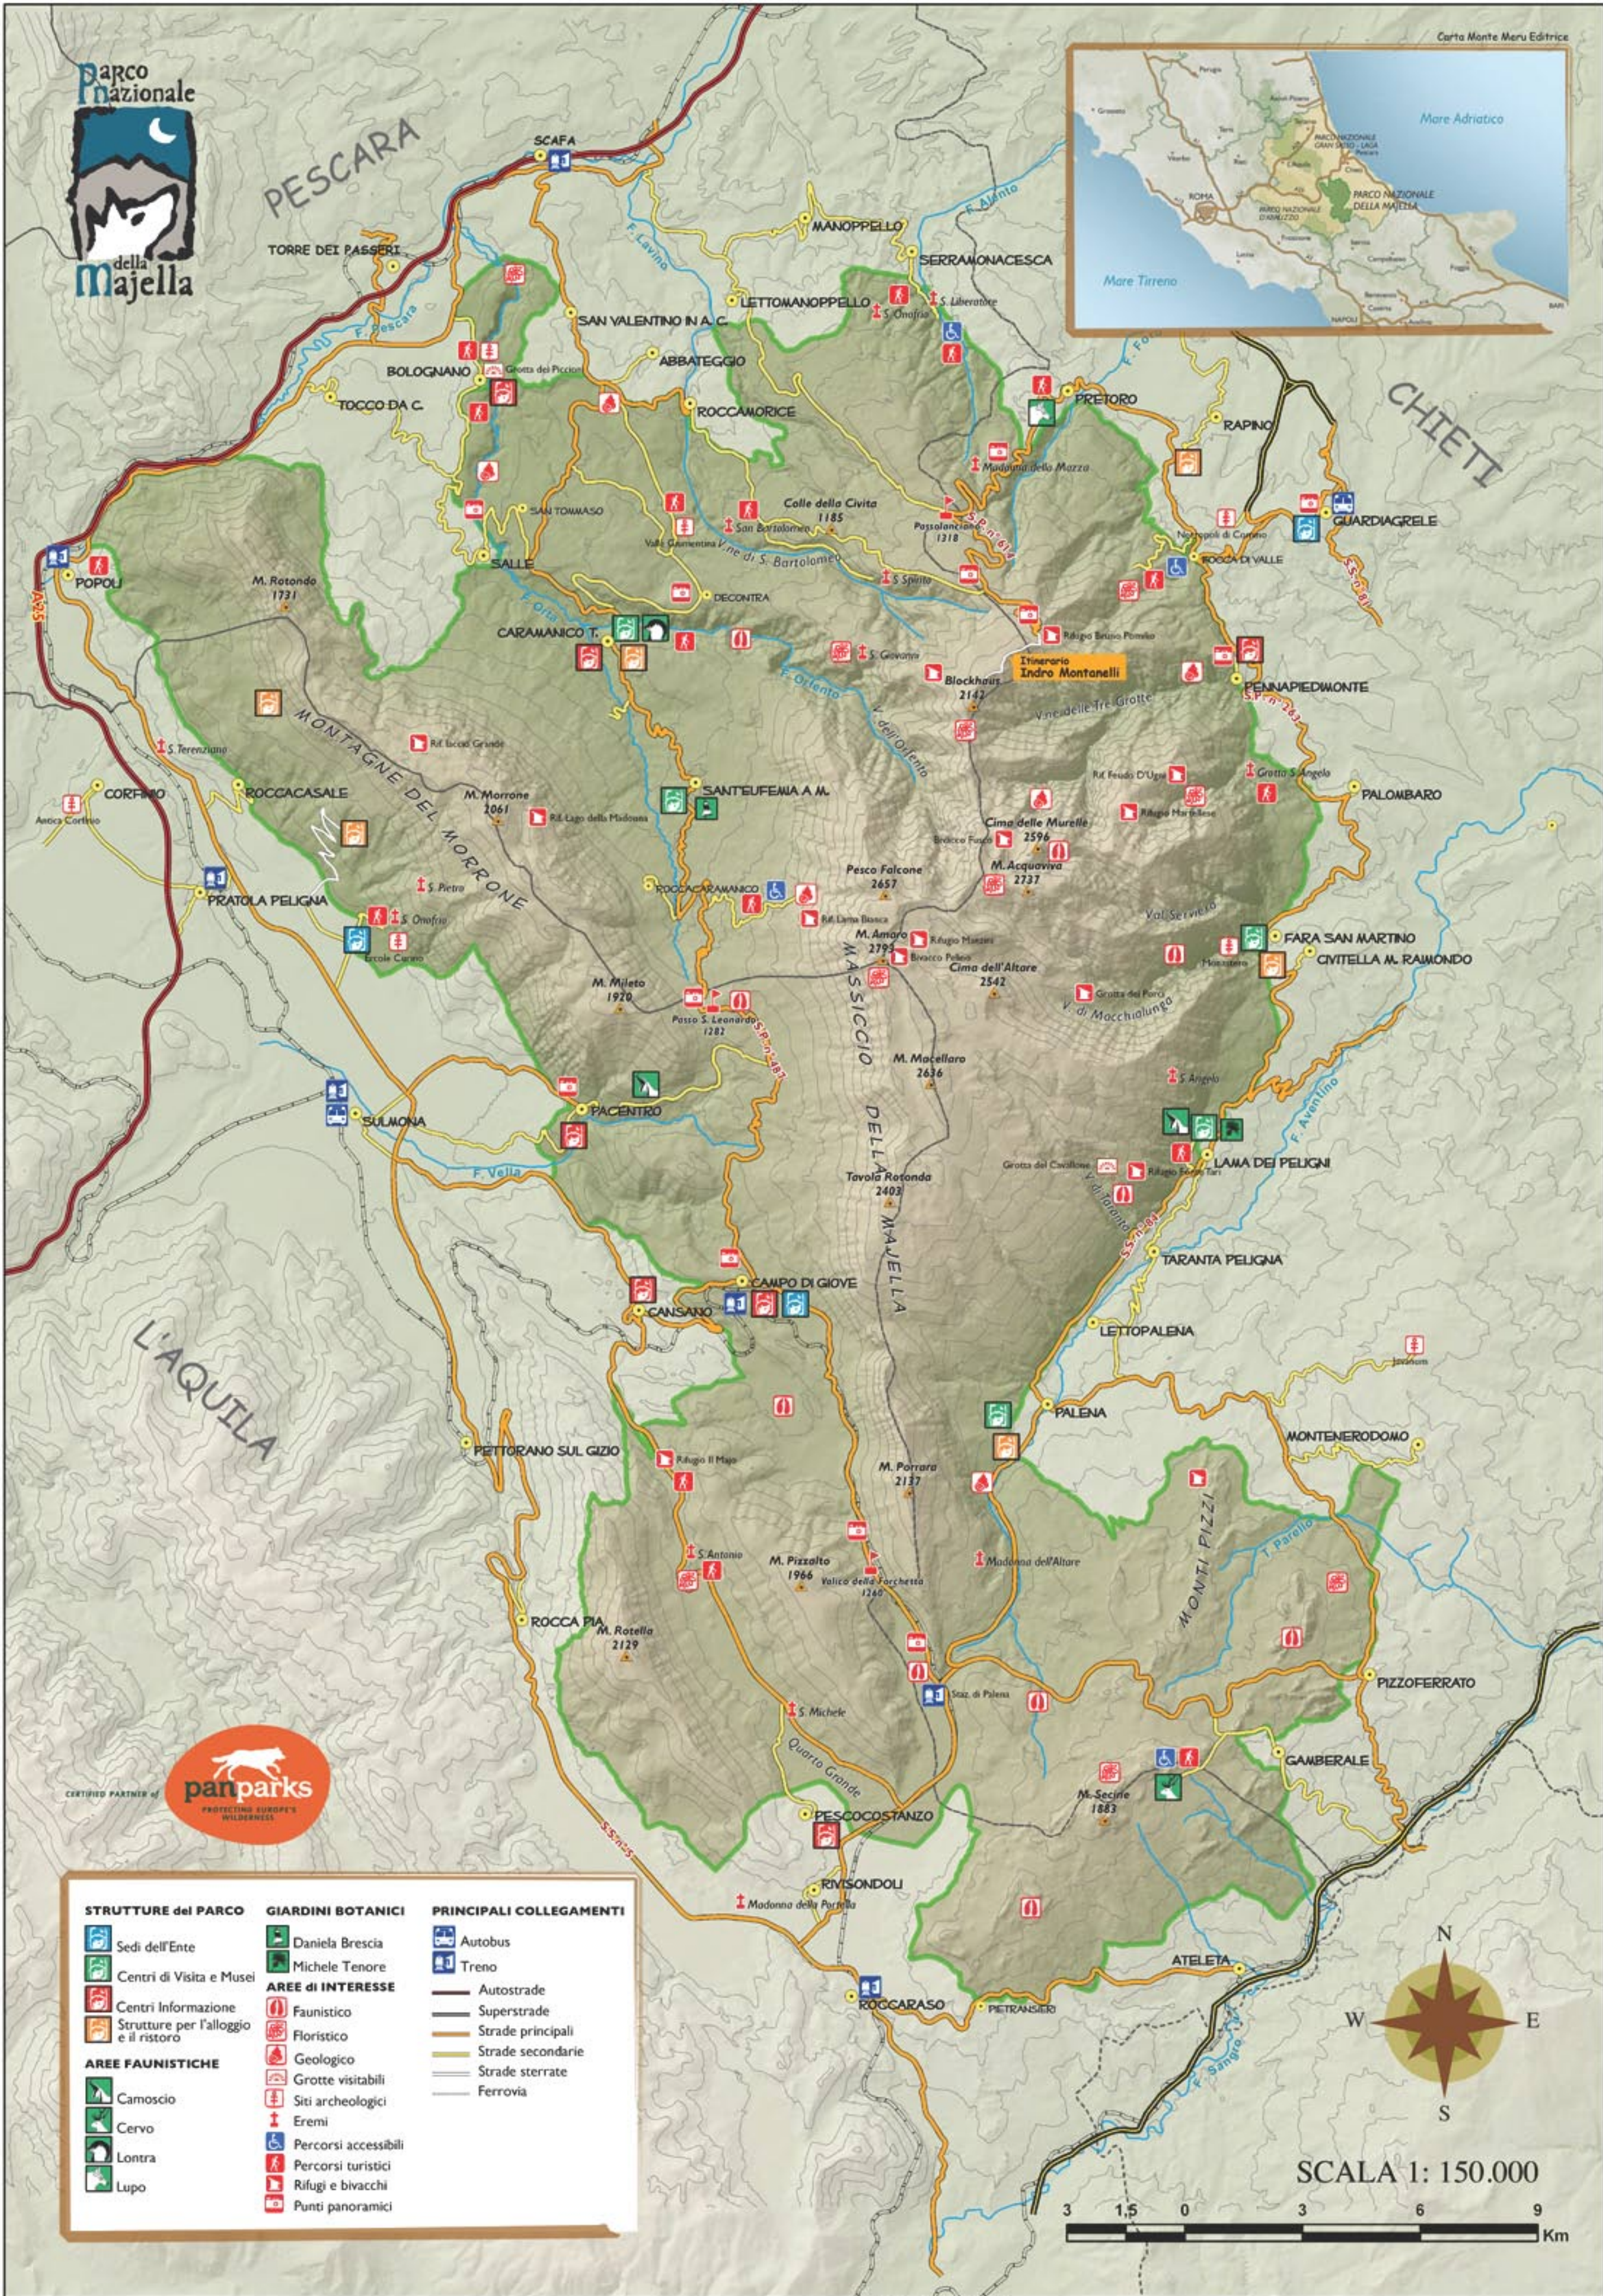

Dir. ROMA

Elaborazione Cartografica: Elena Liberatoscioli, Mariano Spersa
 Dati Base Ente P.N.M. / Regione Abruzzo

Dir. ADRIATICA

STRUTTURE del PARCO	GIARDINI BOTANICI	PRINCIPALI COLLEGAMENTI
Sedi dell'Ente	Daniela Brescia	Autobus
Centri di Visita e Musei	Michele Tenore	Treno
Centri Informazione	AREE di INTERESSE	Autostrade
Strutture per l'alloggio e il ristoro	Faunistico	Superstrade
AREE FAUNISTICHE	Floristico	Strade principali
Camoscio	Geologico	Strade secondarie
Cervo	Grotte visitabili	Strade sterrate
Lontra	Siti archeologici	Ferrovia
Lupo	Eremi	
	Percorsi accessibili	
	Percorsi turistici	
	Rifugi e bivacchi	
	Punti panoramici	

SCALA 1: 150.000

Dir. NAPOLI